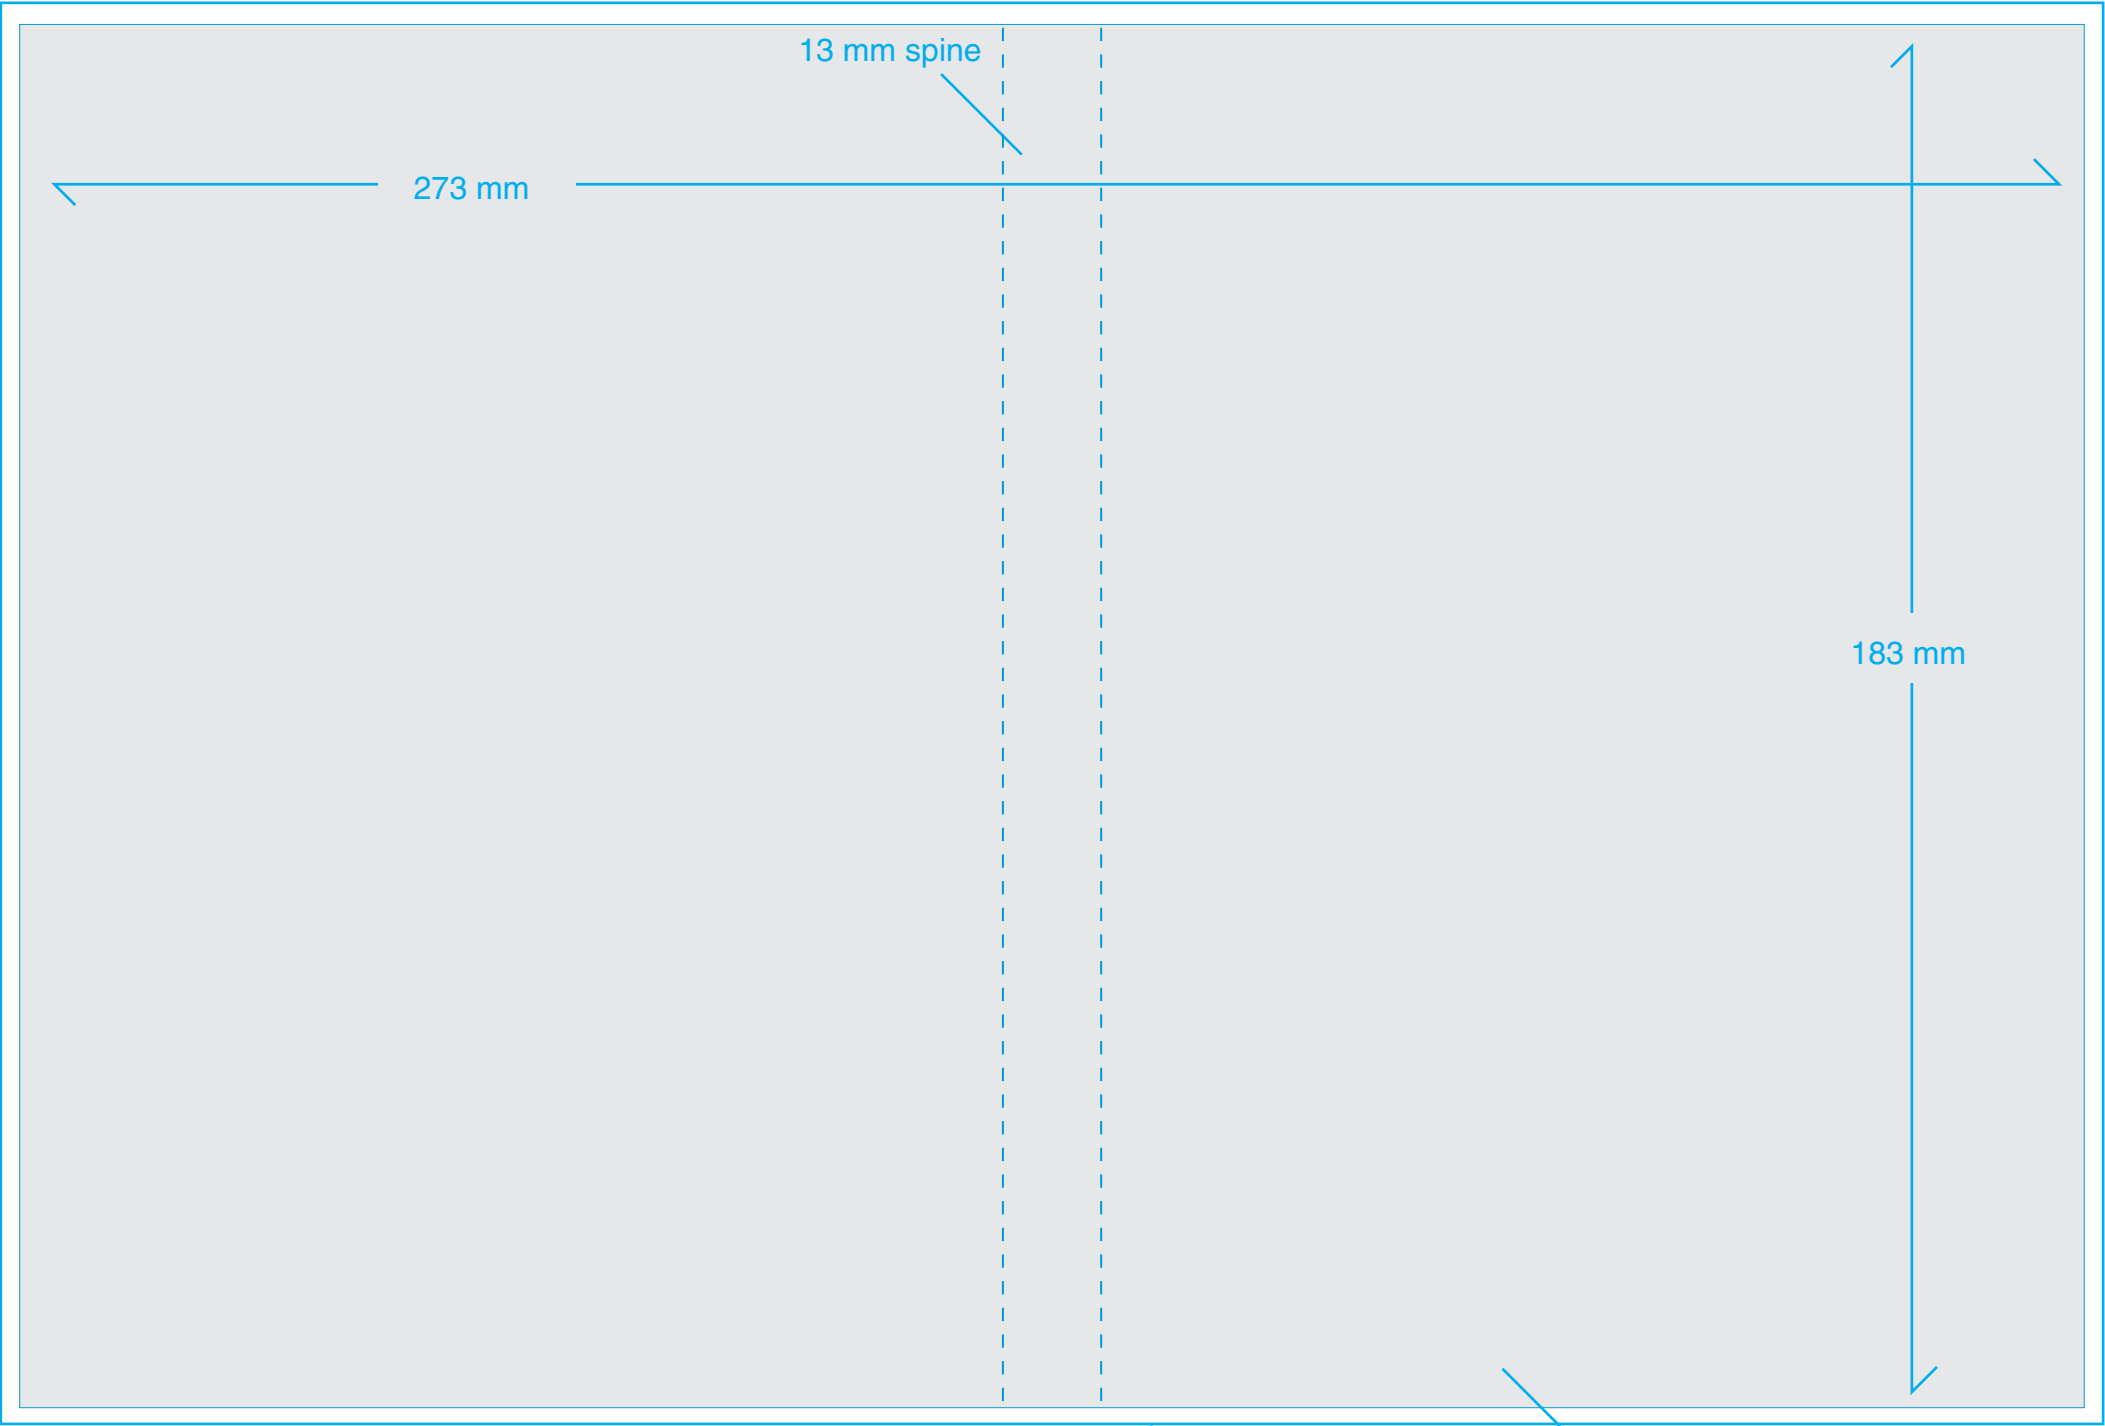

DVD REGULAR SLICK

13 mm spine

273 mm

183 mm

3 mm bleed

Printable area